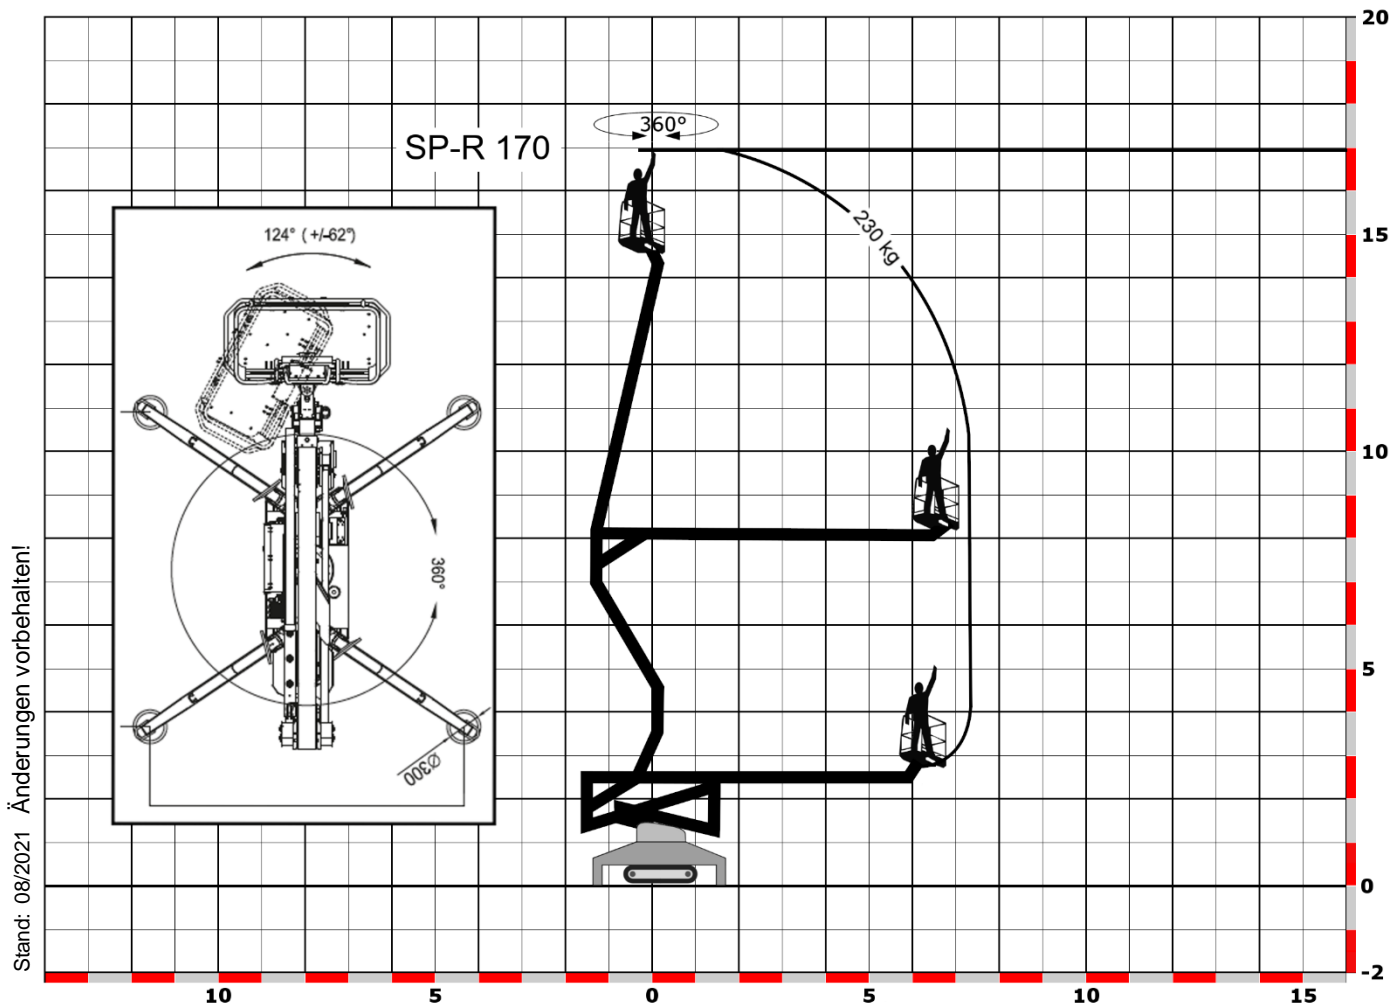

17,0 Meter Arbeitshöhe

Raupenarbeitsbühnen

Typ / Hersteller	SP-R 170 / JLG X17J PLUS
Bauart	Gelenkteleskop mit Korbarm
Arbeitshöhe	16,96 m
Plattformhöhe	14,96 m
Reichweite max.	7,65 m
Tragfähigkeit max.	230 kg
Personen im Korb	2
Korb drehbar	2 x 89°
Transportlänge	4,53 m
Transportbreite	0,80 m
Transporthöhe	1,99 m
Abstützbreite	3,43 m
Eigengewicht	2.190 kg
Antrieb	Dieselmotor/ 230 V
Besonderheiten	nicht markierende Gummiketten, Korb abnehmbar passt durch jede normale Tür