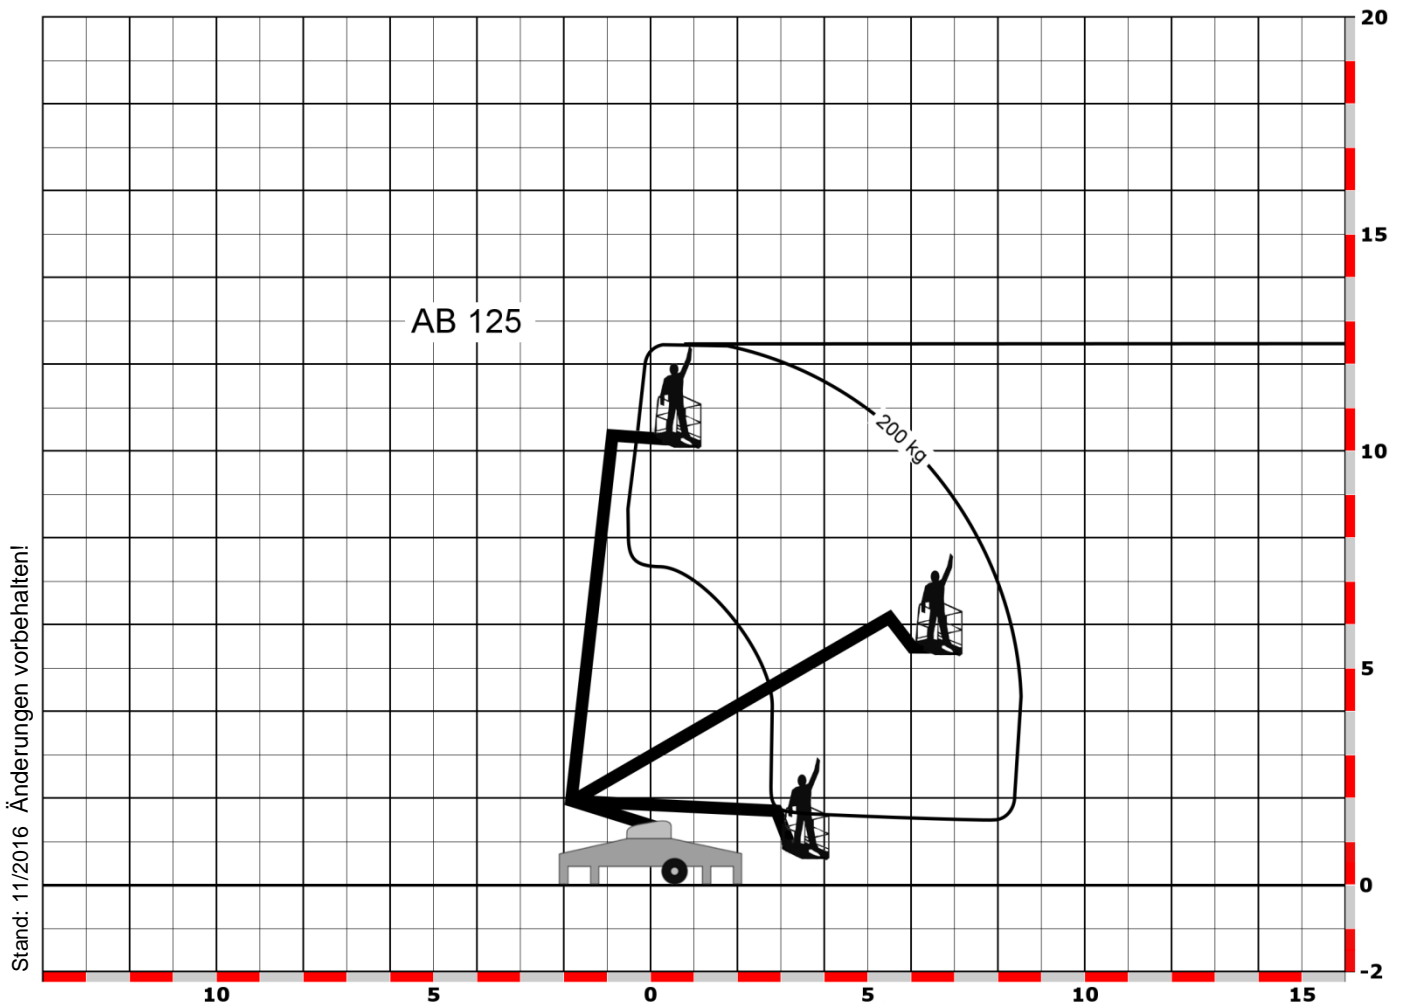

12,5 Meter Arbeitshöhe

Anhängerlifte mit Rangierantrieb

Typ / Hersteller	AB 125 / Omme 1250EB
Bauart	Teleskop
Arbeitshöhe	12,50 m
Plattformhöhe	10,50 m
Reichweite max.	8,50 m
Tragfähigkeit max.	200 kg
Korbgröße	0,82 x 1,26 m
Personen im Korb	2
Korb drehbar	2 x 41°
Transportlänge	7,30 m
Transportbreite	1,58 m
Transporthöhe	1,97 m
Abstützbreite	4,31 m
Eigengewicht	1.690 kg
Antrieb	Akku / 230 V
Besonderheiten	Rangierantrieb, kranbar