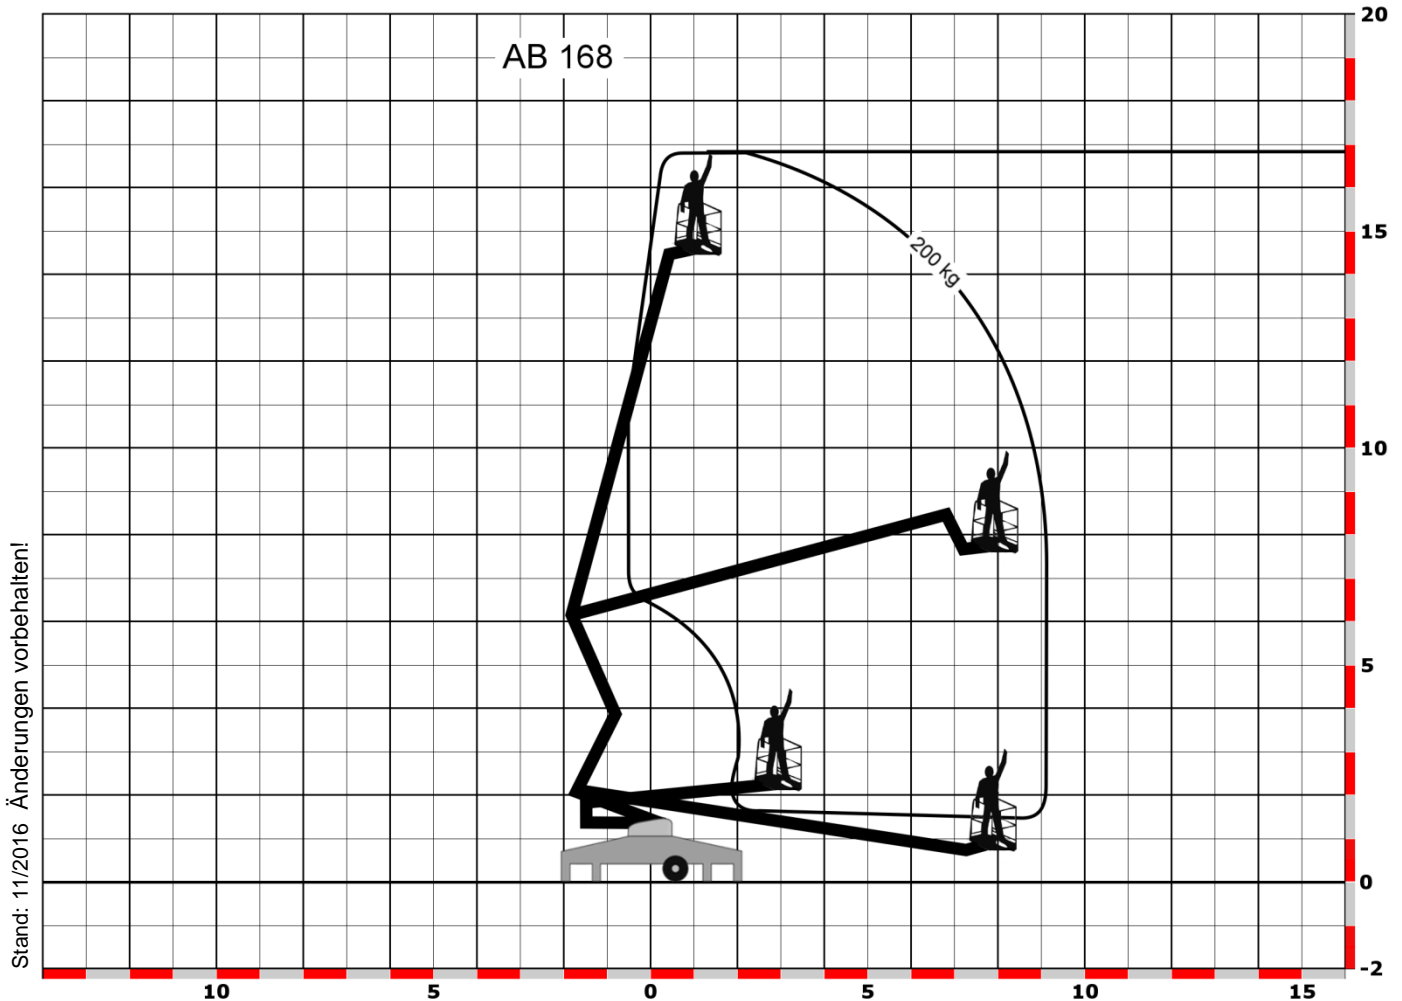

16,8 Meter Arbeitshöhe

Anhängerlifte mit Rangierantrieb

Typ / Hersteller	AB 168 / Omme 1700EXB
Bauart	Gelenkteleskop
Arbeitshöhe	16,80 m
Plattformhöhe	14,80 m
Reichweite max.	9,10 m
Tragfähigkeit max.	200 kg
Korbgröße	0,80 x 1,25 m
Personen im Korb	2
Korb drehbar	2 x 50°
Transportlänge	6,25 m
Transportbreite	1,66 m
Transporthöhe	1,99 m
Abstützbreite	4,12 m
Eigengewicht	2.200 kg
Antrieb	Akku / 230 V
Besonderheiten	Rangierantrieb