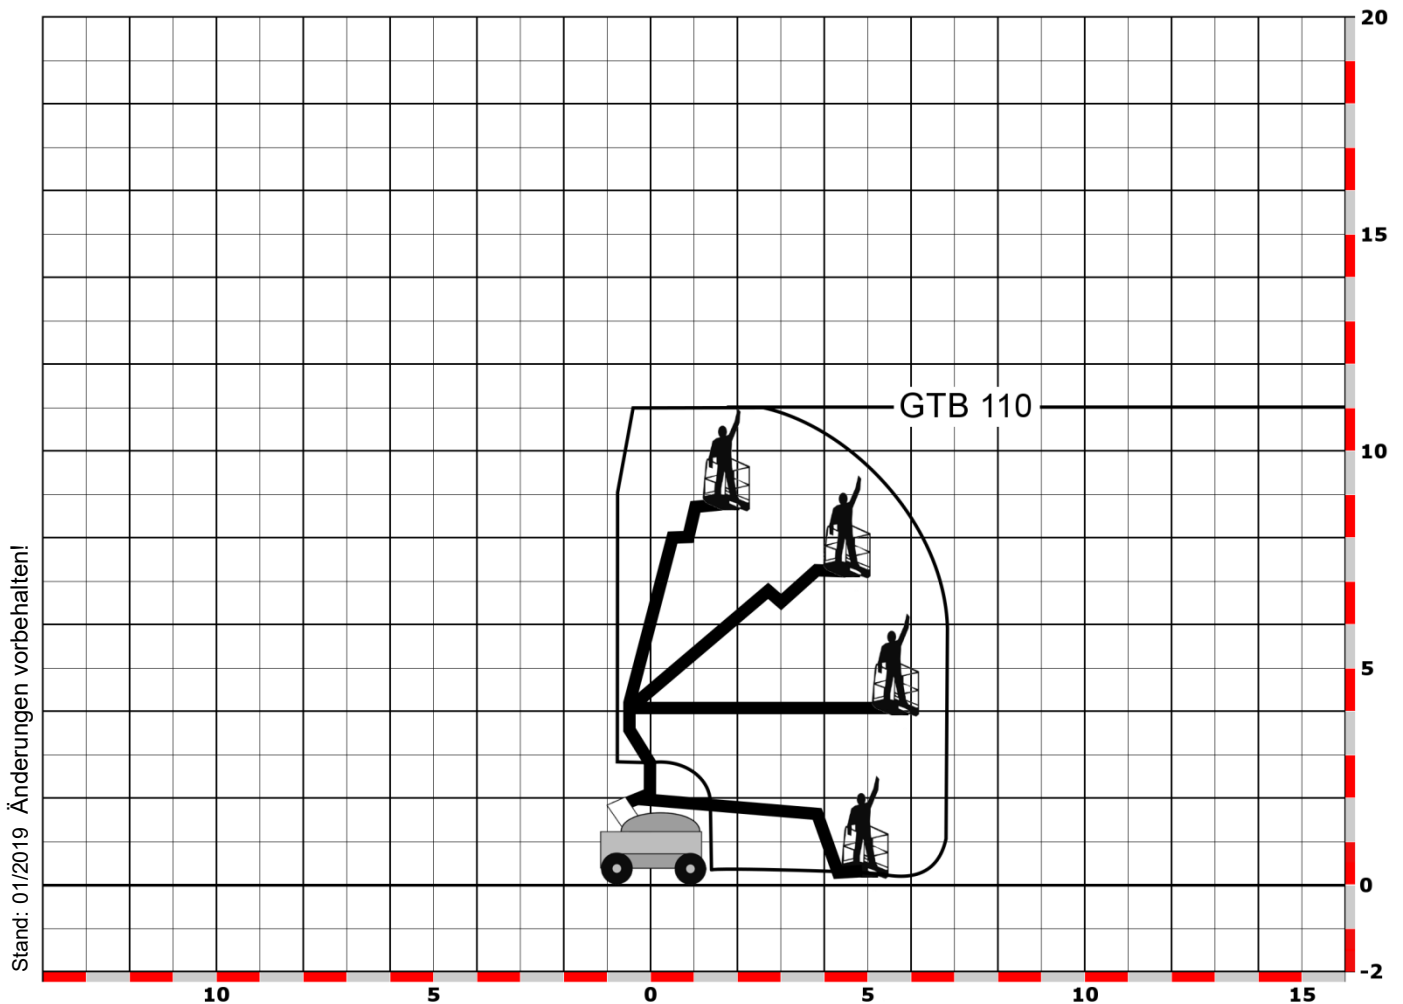

## 11,0 Meter Arbeitshöhe

## Gelenkteleskop-Arbeitsbühnen

Typ	GTB 110
Arbeitshöhe	11,00 m
Plattformhöhe	9,00 m
Reichweite max.	6,10 m
Tragfähigkeit max.	230 kg
Korbgröße	0,76 x 1,22 m
Personen im Korb	2
Korb drehbar	2 x 90°
Transportlänge	4,10 – 5,28 m
Transportbreite	1,19 - 1,22 m
Transporthöhe	2,00 m
Drehüberhang	0,00 m
Eigengewicht	5.750 – 7.103 kg
Antrieb	Akku 48 V
Ladung	230 V
Bereifung	nicht markierend
Korbarm	ja
Besonderheiten	schmal und flexibel