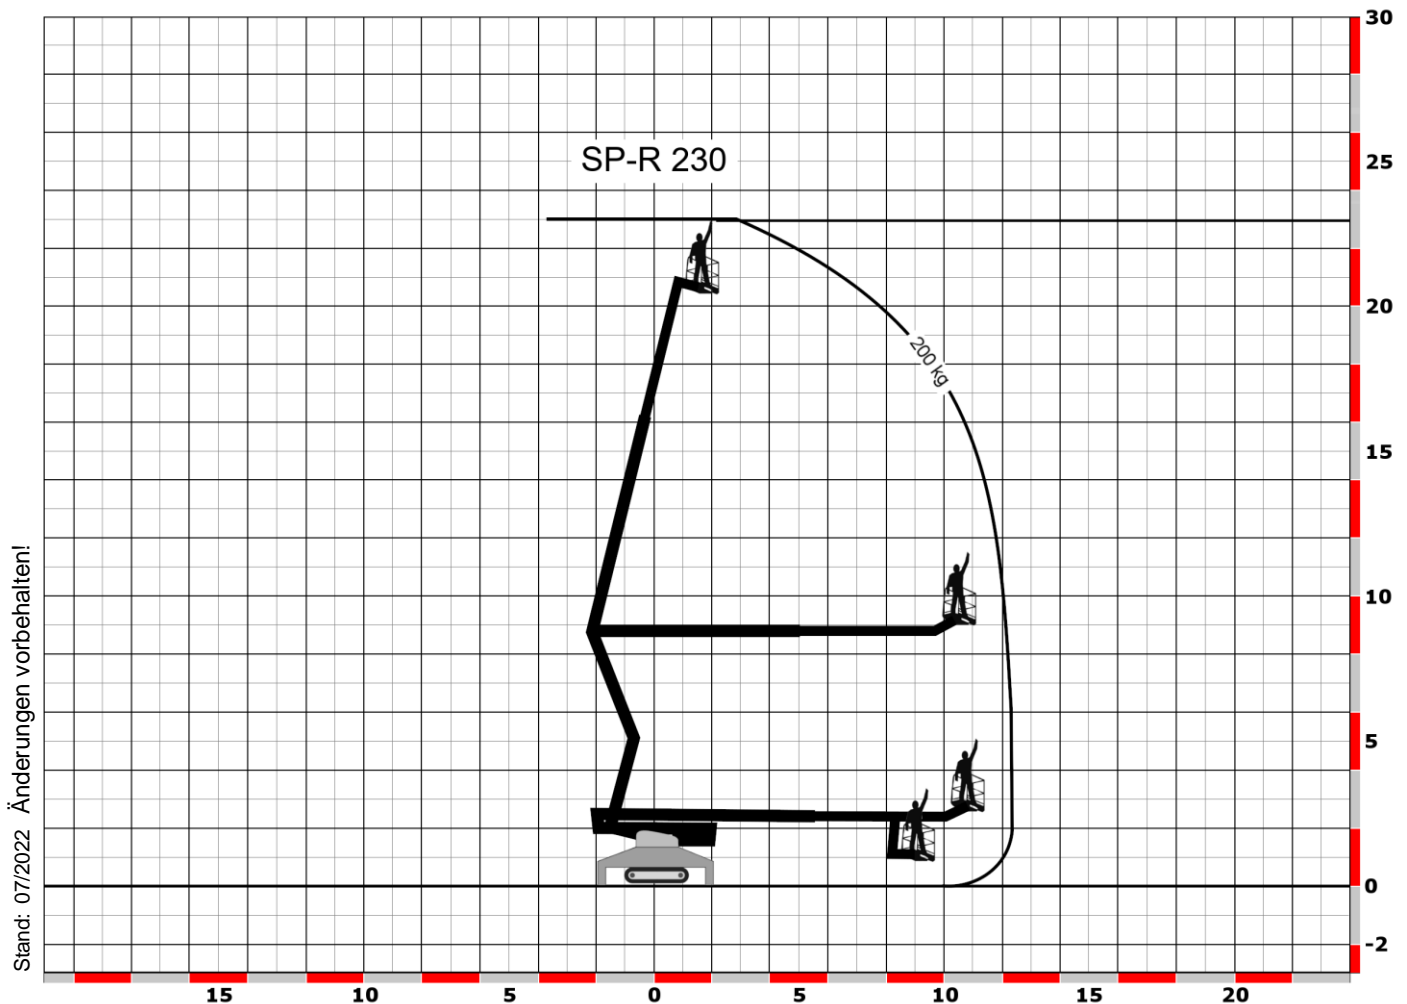

## 23,0 Meter Arbeitshöhe

## Raupenarbeitsbühnen

Typ / Hersteller	SP-R 230 / CMC S23
Bauart	Gelenkteleskop mit Korbarm
Arbeitshöhe	23,00 m
Plattformhöhe	21,00 m
Reichweite max.	12,40 m
Tragfähigkeit max.	200 kg
Personen im Korb	2
Korb drehbar	2 x 90°
Transportlänge	5,70 m
Transportbreite	0,88 m
Transporthöhe	1,98 m
Abstützbreite	3,84 m
Eigengewicht	2.984 kg
Antrieb	Dieselmotor/ 230 V
Besonderheiten	nicht markierende Gummiketten, Korb abnehmbar passt durch jede normale Tür