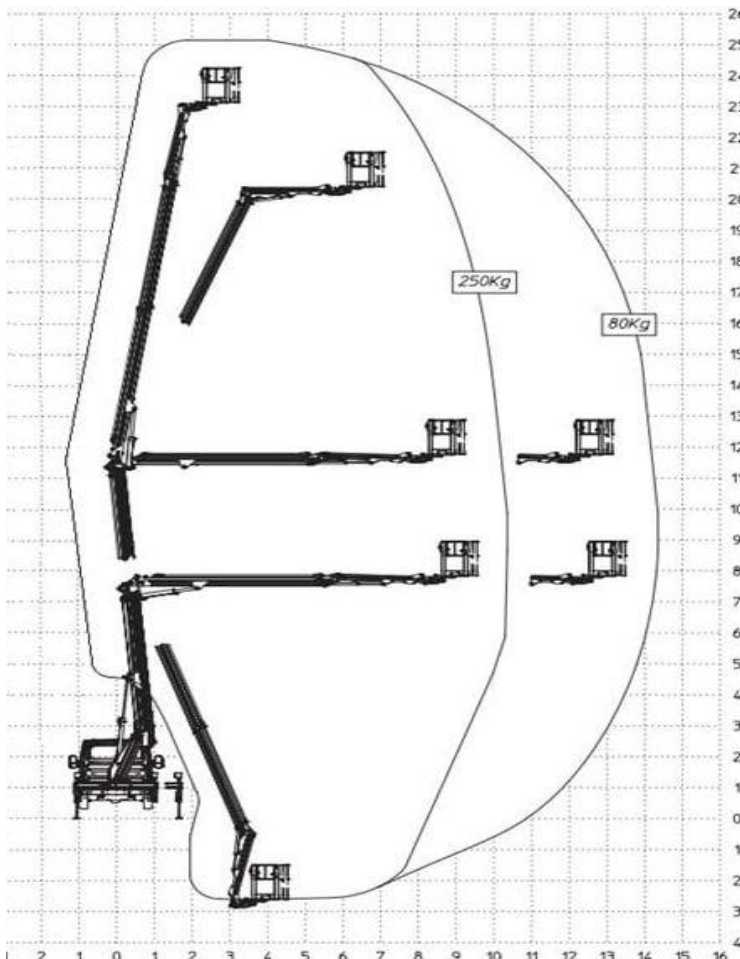

18,00 Meter Arbeitshöhe

Raupenarbeitsbühne

Hersteller / Typ	Multitel MZ250
Bauart	Teleskop mit langem Oberarm und Korbarm
Arbeitshöhe	25,10 m
Plattformhöhe	23,10 m
Reichweite max.	14,35 m
Tragfähigkeit max.	250 kg
Personen im Korb	2
Korb drehbar	2 x 85°
Transportlänge	6,30 m
Transporthöhe	2,89 m
Transportbreite	2,25 m
Abstützbreite schmal / halbseitig / voll	2,20 m / 2,95 m / 3,60 m
Antrieb	Diesel
Eigengewicht	3.490 kg
Korbgröße	0,70 x 1,40 m
Besonderheiten	Oberarm weit ausfahrbar mit zusätzlichem Korbarm, Home- und Abstützautomatik