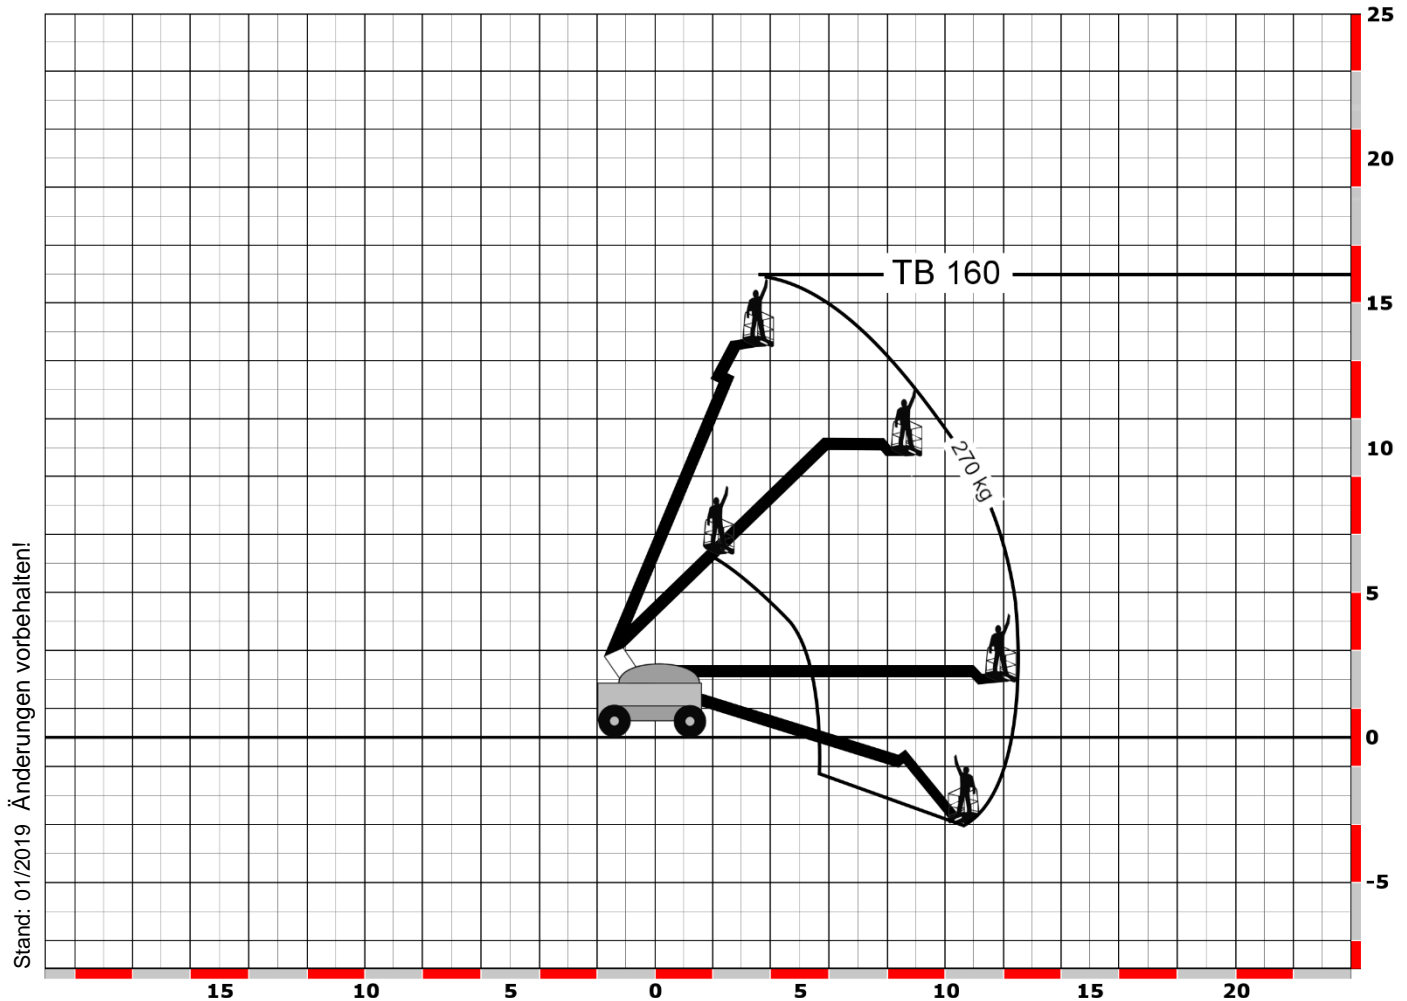

16,0 Meter Arbeitshöhe

Teleskoparbeitsbühnen

Typ	TB 160
Arbeitshöhe	16,02 m
Plattformhöhe	14,02 m
Reichweite max.	12,34 m
Tragfähigkeit max.	270 kg
Korbgröße	0,91 x 2,44 m
Personen im Korb	2
Korb drehbar	2 x 90°
Transportlänge	8,84 m
Transportbreite	2,31 m
Transporthöhe	2,39 m
Drehüberhang	0,86 m
Eigengewicht	7.865 kg
Antrieb	Dieselmotor
Allradantrieb	ja
Bereifung	ausgeschäumten Geländereifen
Besonderheiten	Korbarm