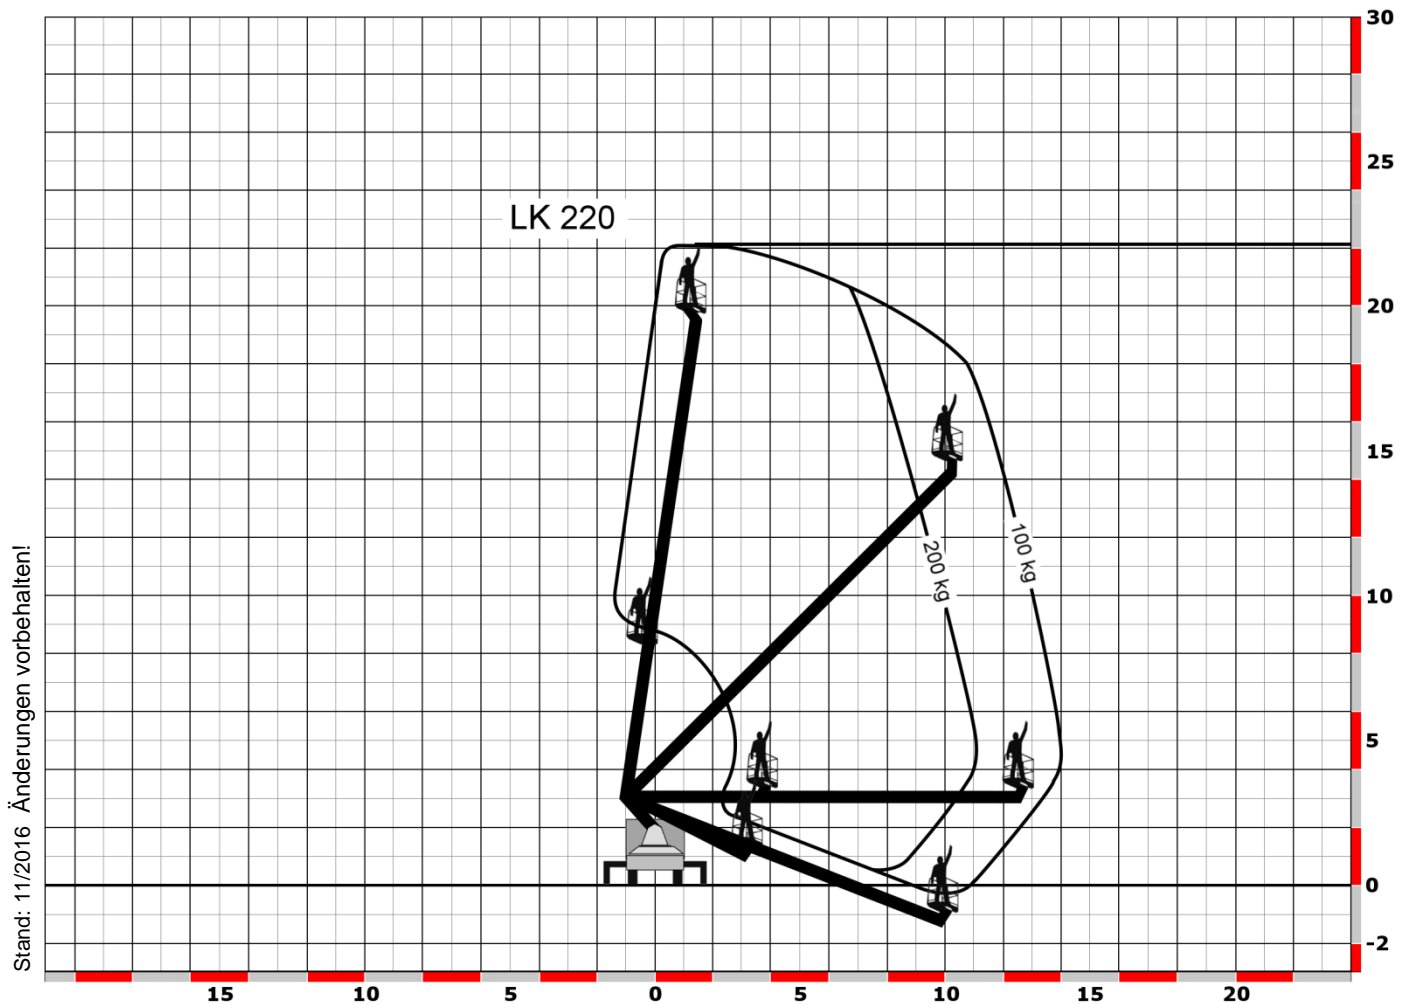

22,0 Meter Arbeitshöhe

LKW-Arbeitsbühnen

Typ / Hersteller	LK 220 / Ruthmann TB 220
Bauart	Teleskop
Arbeitshöhe	22,10 m
Plattformhöhe	20,10 m
Reichweite max.	14,00 m
Tragfähigkeit max.	200 kg
Korbgröße	0,70 x 1,40 m
Personen im Korb	2
Korb drehbar	2 x 55°
Transportlänge	7,30 m
Transportbreite	2,08 m
Transporthöhe	3,00 m
Abstützbreite	variabel 2,08 / 2,78 / 3,49 m
Eigengewicht	3.500 kg
Antrieb	Dieselmotor
Führerscheinklasse	B
Besonderheiten	Abstützautomatik