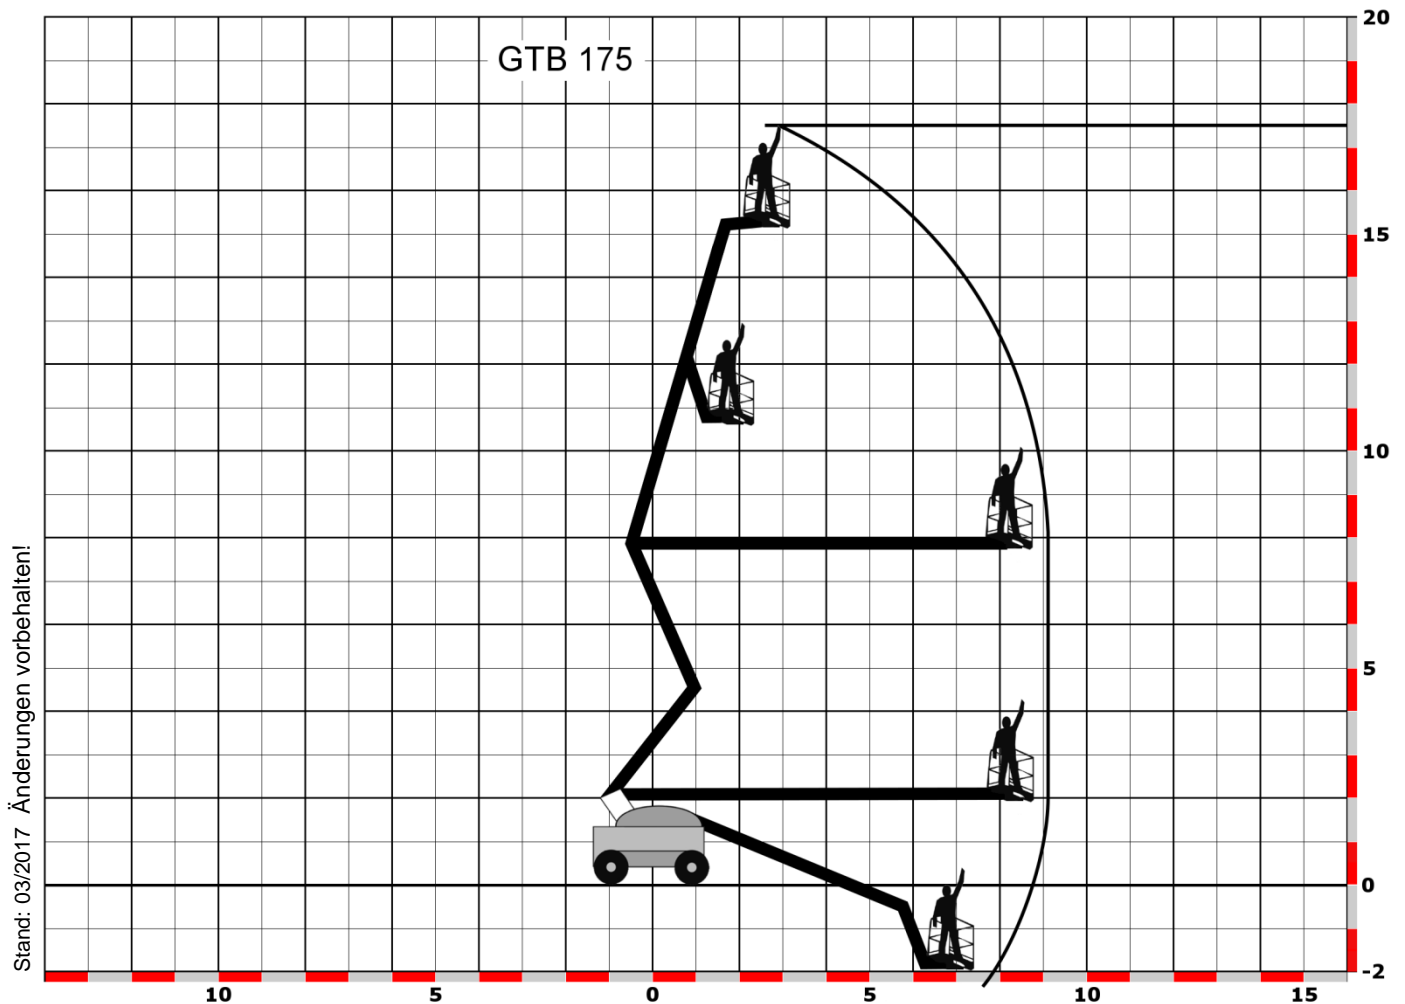

17,5 Meter Arbeitshöhe

Gelenkteleskop-Arbeitsbühnen geländegängig

Typ	GTB 175
Arbeitshöhe	17,55 m
Plattformhöhe	15,55 m
Reichweite max.	9,03 m
Tragfähigkeit max.	227 kg
Korbgröße	0,76 x 1,83 m
Personen im Korb	2
Korb drehbar	2 x 85°
Transportlänge	7,25 m
Transportbreite	2,29 m
Transporthöhe	2,07 m
Drehüberhang	0,00 m
Eigengewicht	7.300 kg
Antrieb	Dieselmotor
Allradantrieb	ja
Bereifung	ausgeschäumte Geländereifen
Korbarm	ja