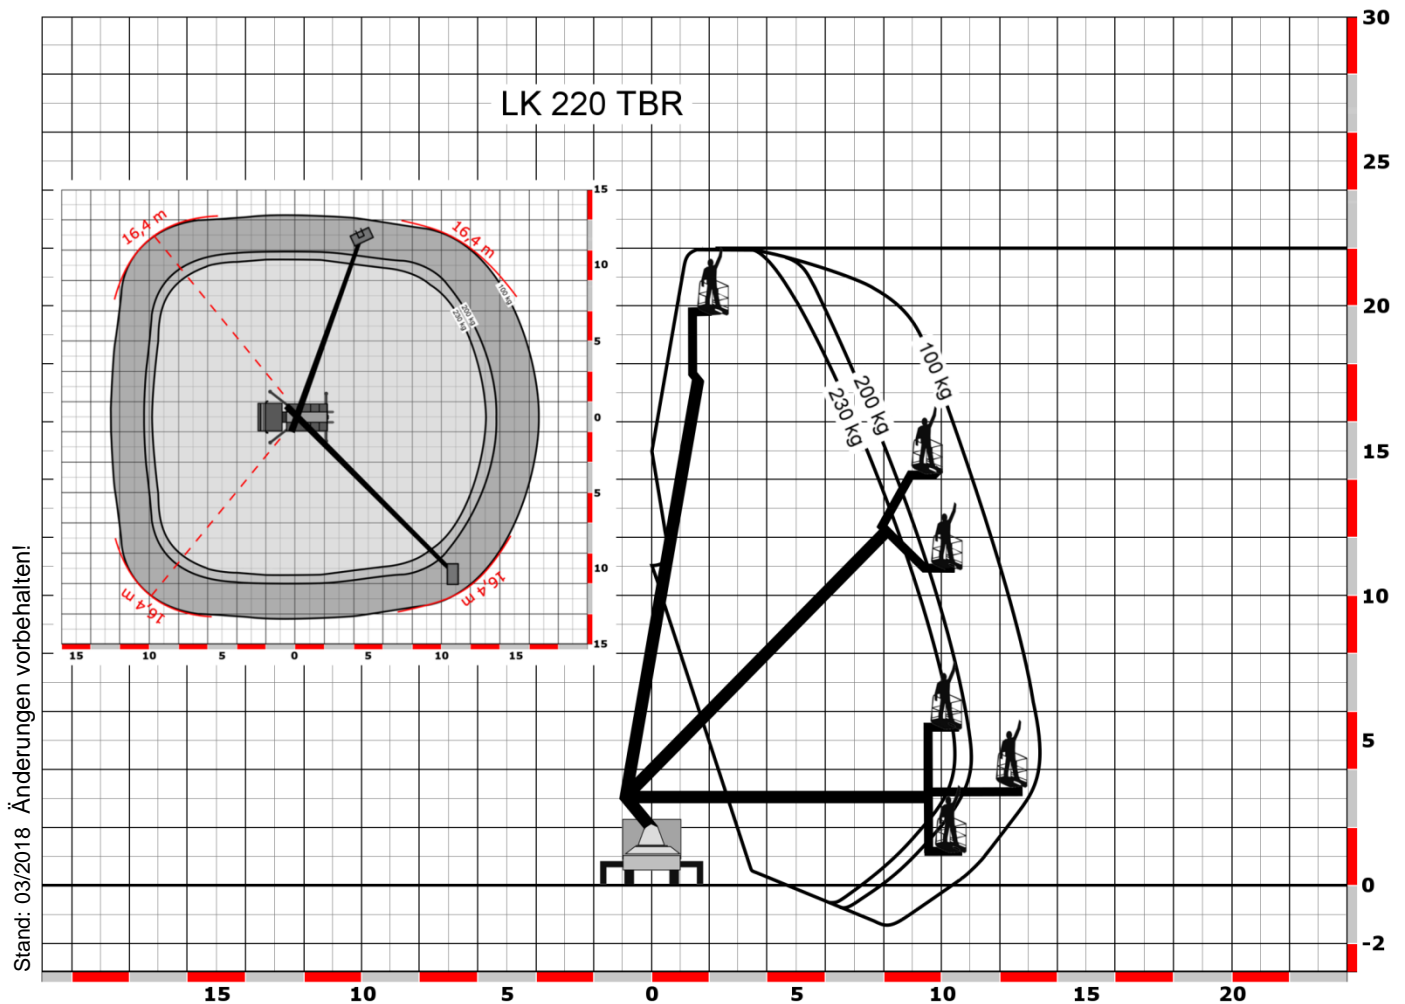

22,0 Meter Arbeitshöhe

LKW-Arbeitsbühnen

Typ / Hersteller	LK 220 / Ruthmann TBR 220
Bauart	Teleskop mit Korbbarm
Arbeitshöhe	22,00 m
Plattformhöhe	20,00 m
Reichweite max.	16,40 m bei 100 kg Korblast
Tragfähigkeit max.	230 kg
Korbgröße	0,70 x 1,40 m
Personen im Korb	2
Korb drehbar	2 x 85°
Transportlänge	6,99 m
Transportbreite	2,20 m
Transporthöhe	3,01 m
Abstützbreite	variabel 2,20 / 2,93 / 3,66 m
Eigengewicht	3.500 kg
Antrieb	Dieselmotor
Führerscheinklasse	B
Besonderheiten	Abstützautomatik