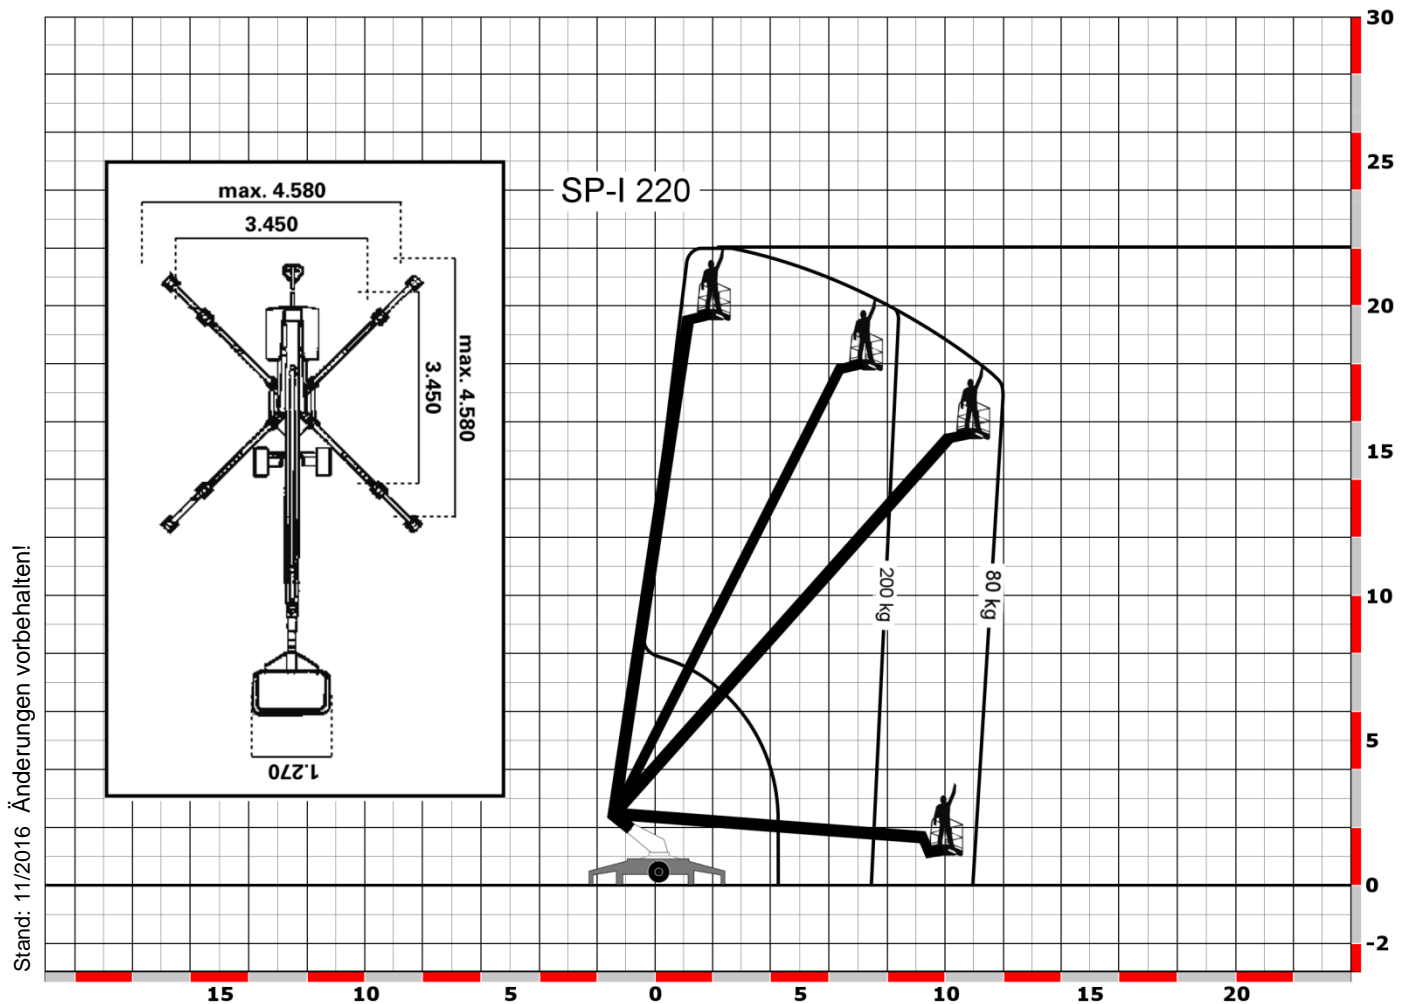

22,0 Meter Arbeitshöhe

Spezialarbeitsbühnen Narrow

Typ / Hersteller	SP-I 220 / Denka Narrow DL22N
Bauart	Teleskop
Arbeitshöhe	22,00 m
Plattformhöhe	20,00 m
Reichweite max.	12,00 m
Tragfähigkeit max.	200 kg
Korbgröße	0,70 x 1,27 m
Wechselkorb	0,70 x 0,99 m nicht drehbar
Personen im Korb	2
Korb drehbar	2 x 45°
Transportlänge	7,90 / 5,80 m
Transportbreite	1,20 / 0,89 m passen durch eine Zimmertür
Transporthöhe	1,99 m
Eigengewicht	2.300 kg
Antrieb	Akku 24 V
Ladung	230 V
Besonderheit	3 breite, schwarze, angetriebene Räder