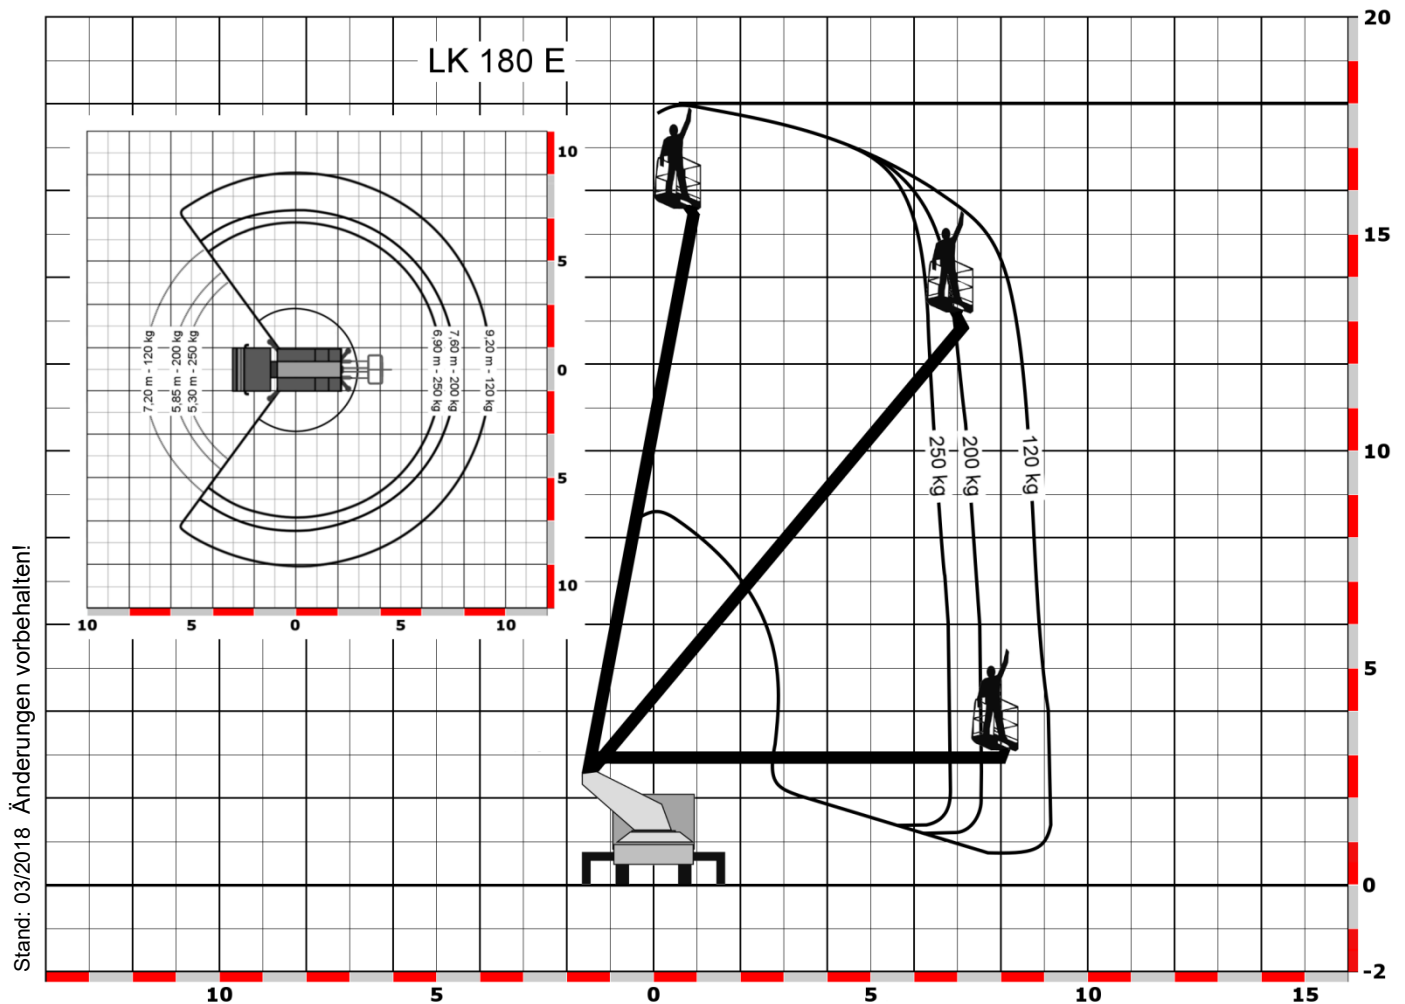

18,0 Meter Arbeitshöhe

LKW-Arbeitsbühnen

Typ / Hersteller	LK 180 E / Ruthmann-ECOLINE 180
Bauart	Teleskop
Arbeitshöhe	18,00 m
Plattformhöhe	16,00 m
Reichweite max.	9,20 m bei 120 kg Korblast
Tragfähigkeit max.	250 kg
Korbgröße	0,70 x 1,30 m
Personen im Korb	2
Korb drehbar	2 x 90°
Transportlänge	6,79 m
Transportbreite	2,10 m
Transporthöhe	2,76 m
Abstützbreite	variabel 2,11 / 2,98 m
Eigengewicht	3.500 kg
Antrieb	Dieselmotor / Elektro 230 V
Führerscheinklasse	B
Besonderheiten	Optionaler Elektroantrieb für die Arbeitsbühne