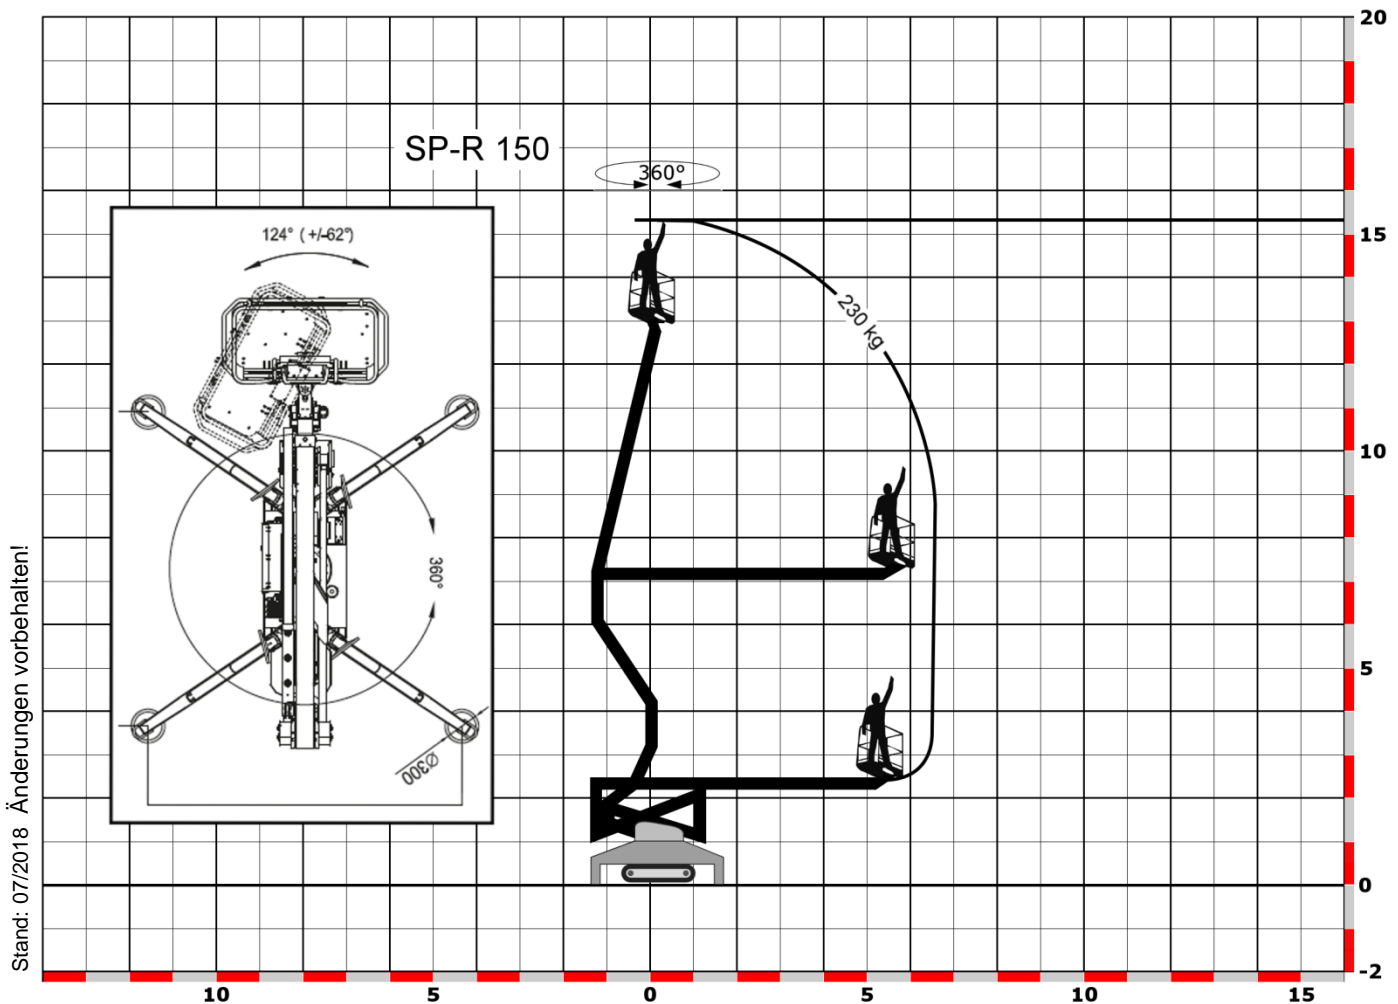

15,3 Meter Arbeitshöhe

Raupenarbeitsbühnen

Typ / Hersteller	SP-R 153 / JLG X15J PLUS
Bauart	Gelenkteleskop mit Korbarm
Arbeitshöhe	15,30 m
Plattformhöhe	13,30 m
Reichweite max.	6,60 m
Tragfähigkeit max.	230 kg
Personen im Korb	2
Korb drehbar	2 x 89°
Transportlänge	4,02 m
Transportbreite	1,48 / 0,75 m
Transporthöhe	1,99 m
Abstützbreite	3,30 m
Eigengewicht	1.910 kg
Antrieb	Dieselmotor/ 230 V
Besonderheiten	nicht markierende Gummiketten, Korb abnehmbar passt durch jede normale Tür